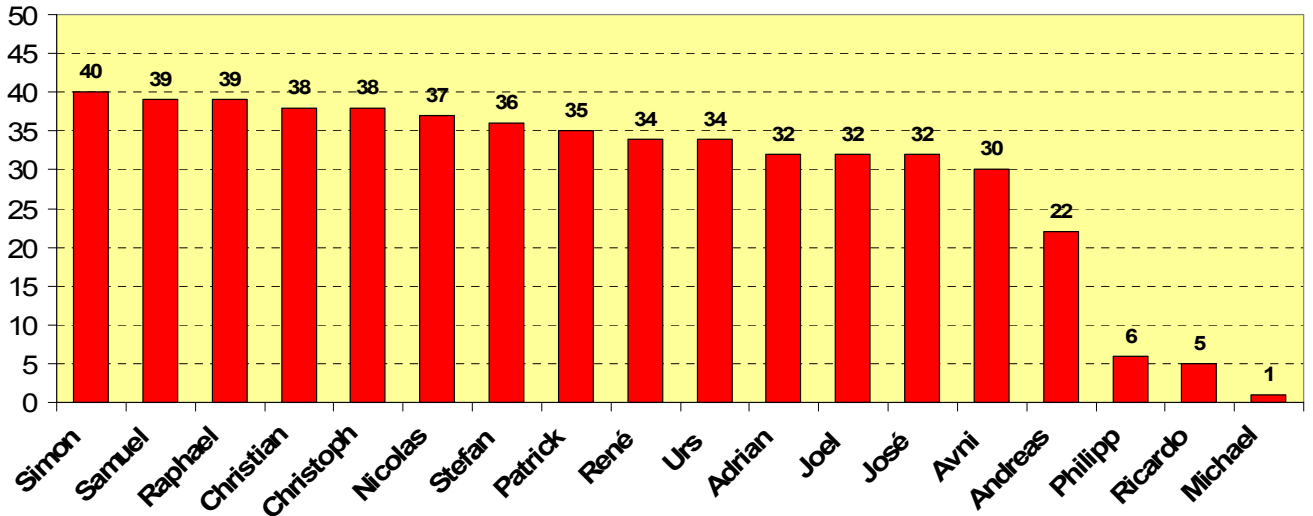

## Anwesenheit (Training & Match) ab 24. Juli 2007 (von 43 Einheiten)

## Spieleinsatz in Minuten ab Testspiel Senioren Einsiedeln