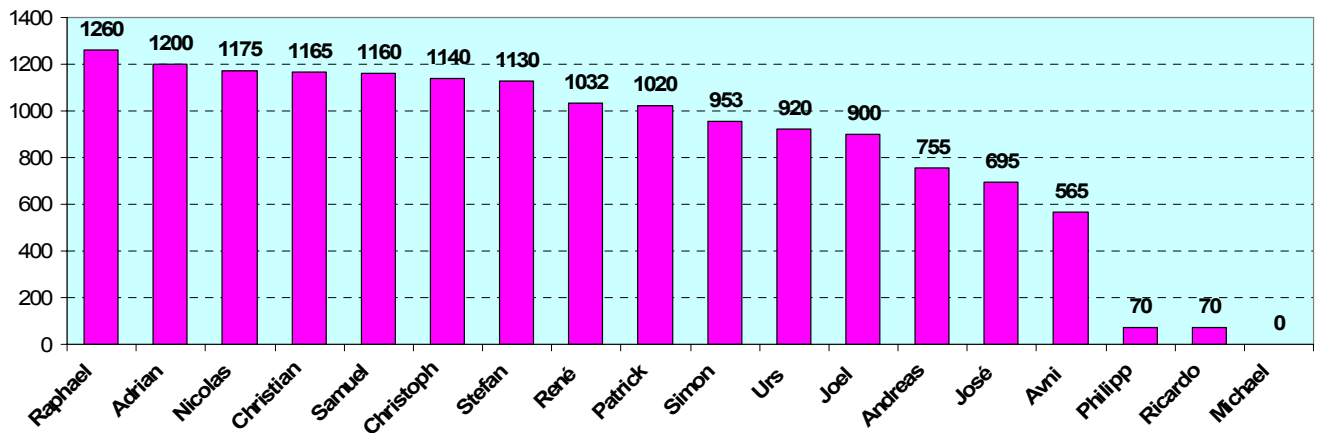

## Anwesenheit (Training & Match) ab 24. Juli 2007 (von 43 Einheiten)

## Spieleinsatz in Minuten ab Testspiel Senioren Einsiedeln